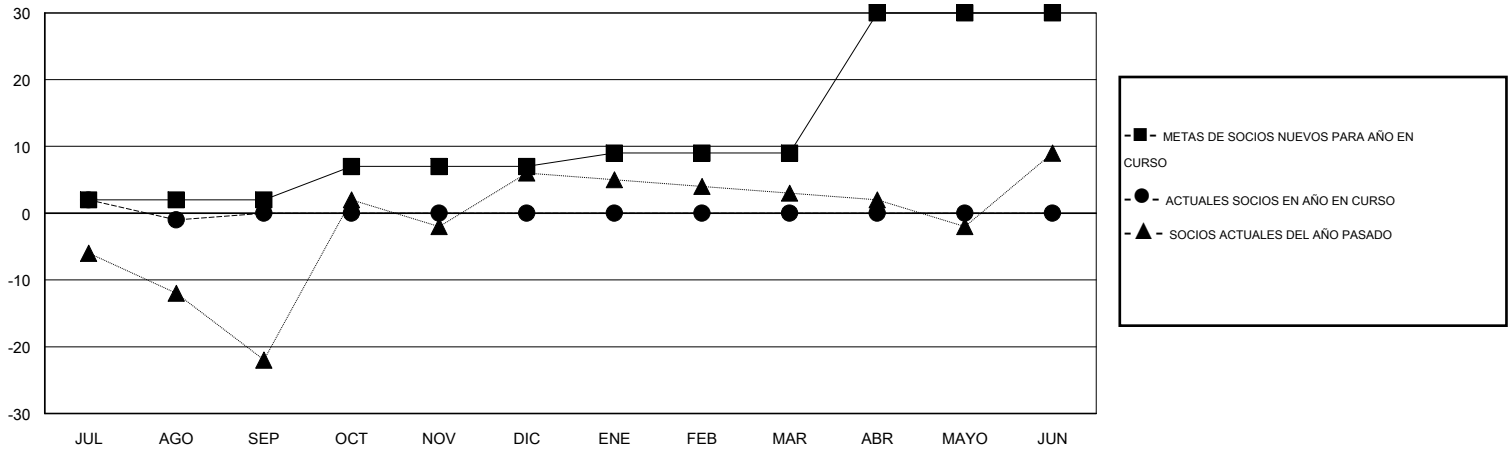

MONTHLY MEMBERSHIP PROGRESS REPORT

District T 3

Results as of: 8/31/2016

GMT: Pedro Marrello

UBICACIÓN CHILE

GMT DE AE 3

Clubes					socios				
RESULTADOS DE 2016-2017					RESULTADOS DE 2016-2017				
TRIMESTRE	META DE CLUBES NUEVOS	NUEVOS CLUBES	CLUBES DADOS DE BAJA	GANANCIA/PÉRDIDA NETA	TRIMESTRE	META DE SOCIOS NUEVOS	SOCIOS FUNDADORES Y SOCIOS AÑADIDOS	SOCIOS DADOS DE BAJA	GANANCIA/PÉRDIDA NETA
JUL/AGO/SEP	0	0	0	0	JUL/AGO/SEP	2	12	13	-1
OCT/NOV/DIC	0	0	0	0	OCT/NOV/DIC	5	0	0	0
ENE/FEB/MAR	0	0	0	0	ENE/FEB/MAR	2	0	0	0
ABR/MAYO/JUN	1	0	0	0	ABR/MAYO/JUN	21	0	0	0

METAS Y CIFRA ACUMULATIVA DE CLUBES NUEVOS

METAS Y CIFRA ACUMULATIVA DE SOCIOS

CLUBES DADOS DE BAJA: 0	9 CLUBS OF 41 AÑADIERON 1 O MÁS SOCIOS NUEVOS	<u>DISTRIBUCIÓN POR SEXO</u>
		MASCULINO 475 (73.42%)
		FEMENINO 172 (26.58%)
<u>SOCIOS DADOS DE BAJA</u>	CLIC AQUÍ PARA DATOS DE SALUD DE CLUB	SOCIOS EN UNIDAD FAMILIAR 156
FALLECIDOS 2		CABEZA DE FAMILIA 76
CLUB CANCELADO 0		NO ES CABEZA DE FAMILIA 80
OTRO 11		
TOTAL 13		